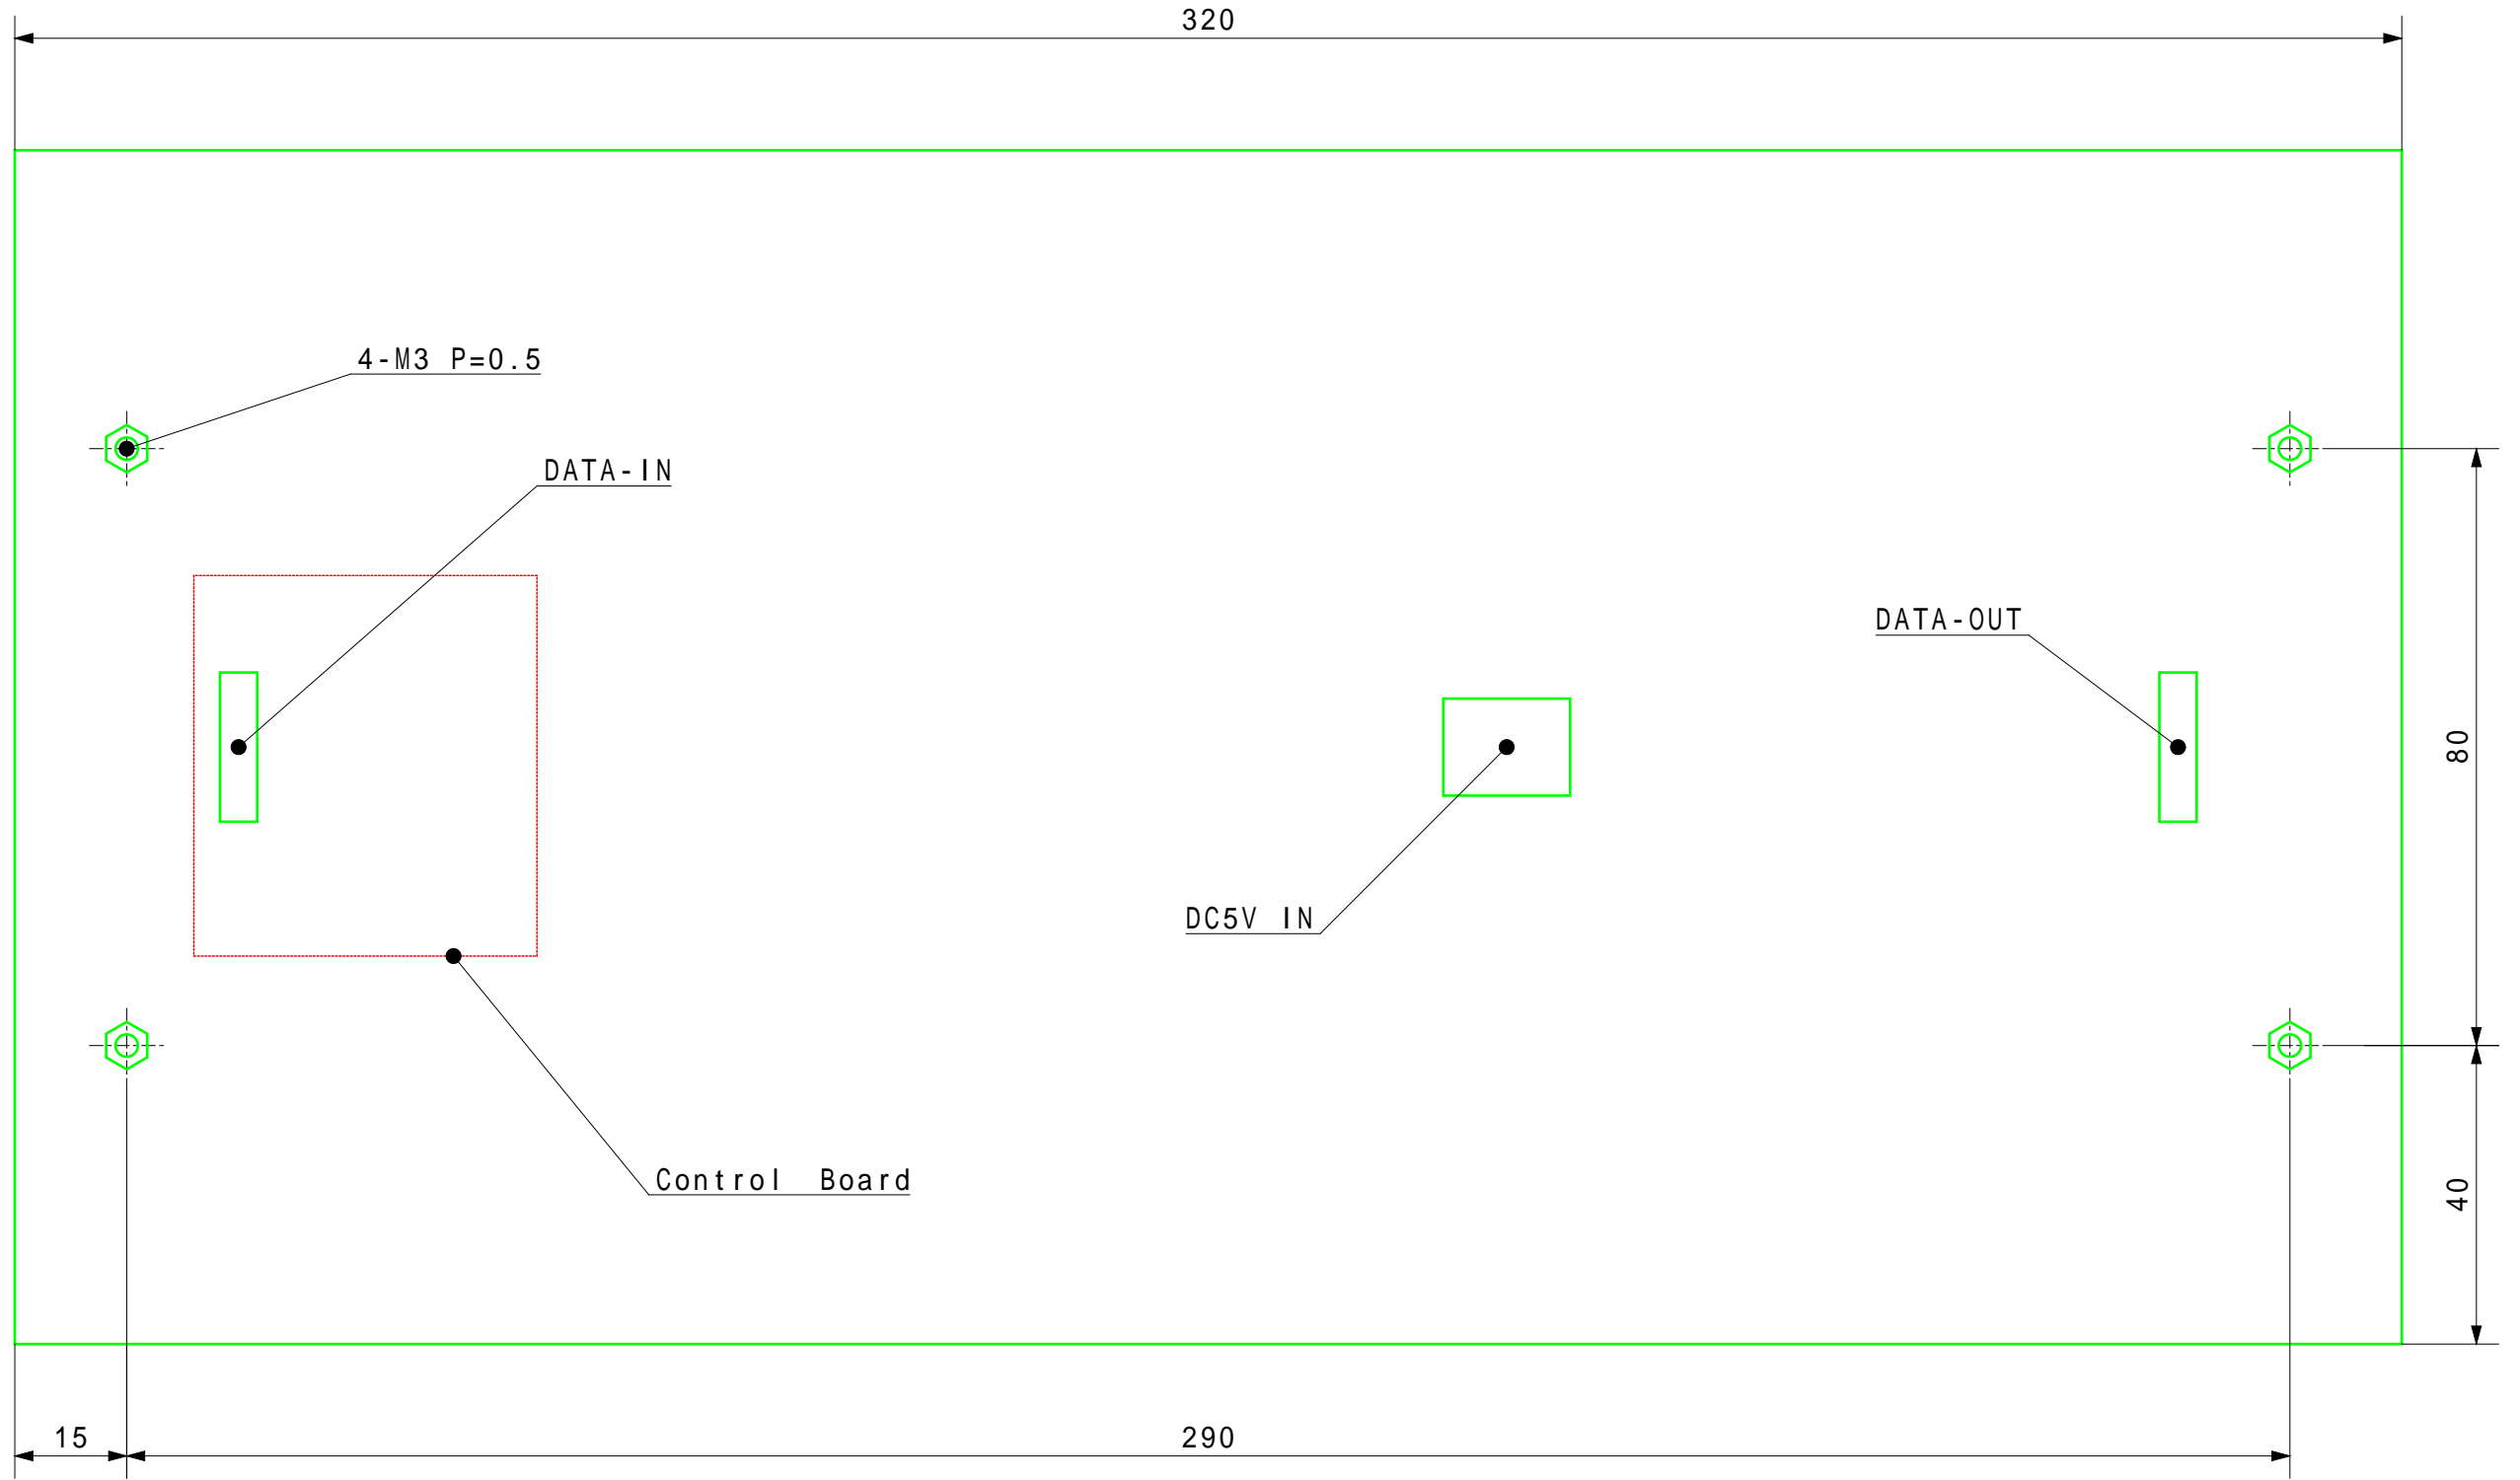

表面处理

				P101632	取付寸法図	- - - - -	
C	B	A		図番	品番	品名	規格 / 材質・寸法
			組立図番		<b>ICHIKAWA SEIKI INC,</b>		
				重量	尺度	製図	P10LED表示ユニット
					1/1	設計	
						検図	
					承認		