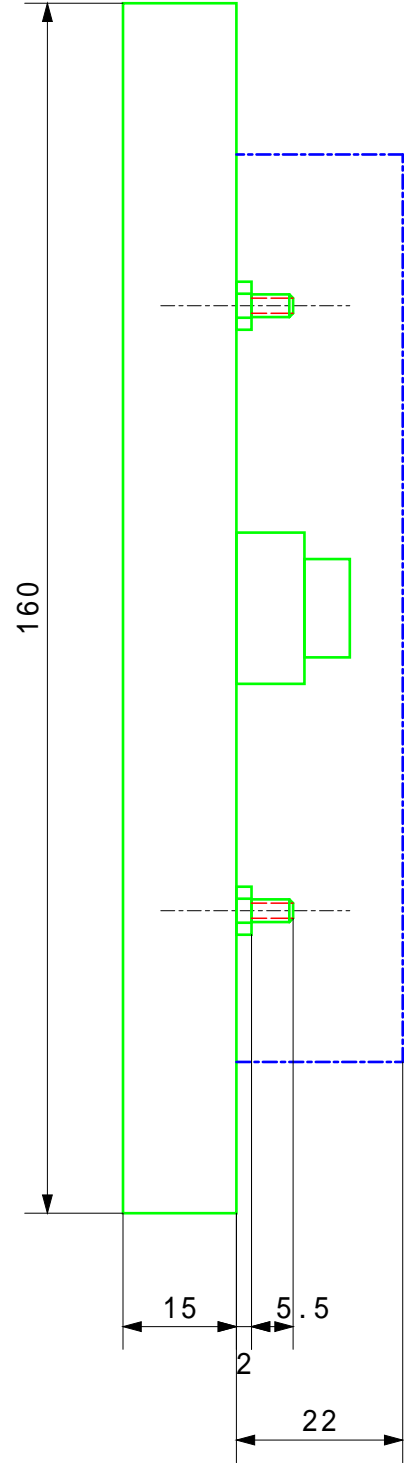

表面处理

				P101632	取付寸法図	- - - - -	
C	B	A		図番	品番	品名	規格 / 材質・寸法
			組立図番		<b>ICHIKAWA SEIKI INC,</b>		
				重量	尺度	製図	P10LED表示ユニット
					1/1	設計	
						検図	
					承認		